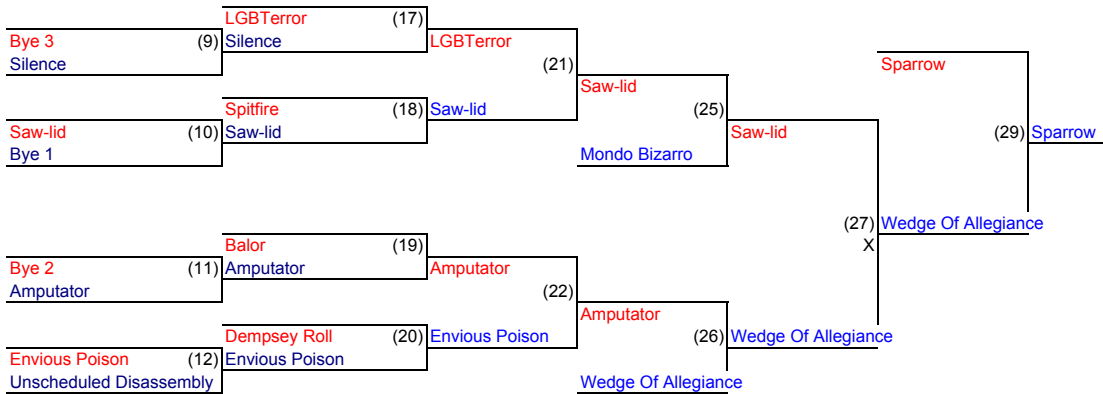

Loser's Bracket